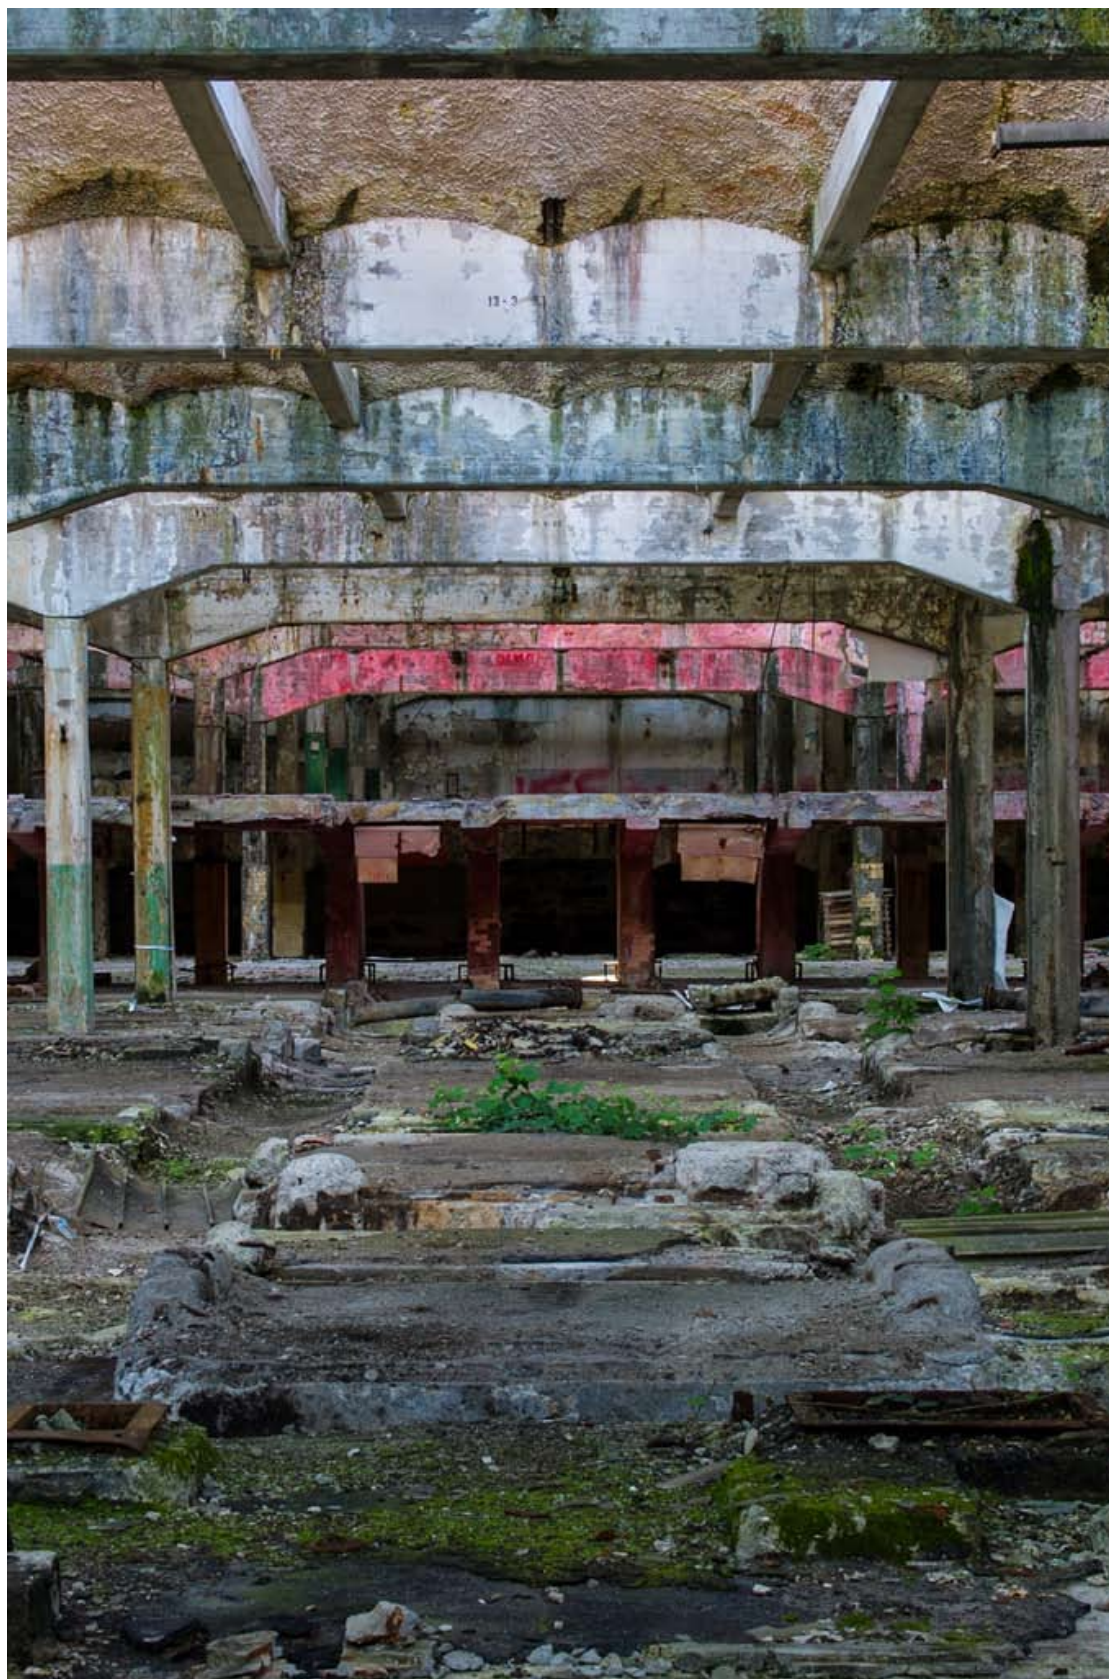

MOSTRA FOTOGRAFICA EX

FOTOGRAFIA

G17

FORMATO

100x70cm

ESPOSIZIONI

09/2012 Centro culturale Candiani
Mestre (VE)

MOSTRA FOTOGRAFICA EX