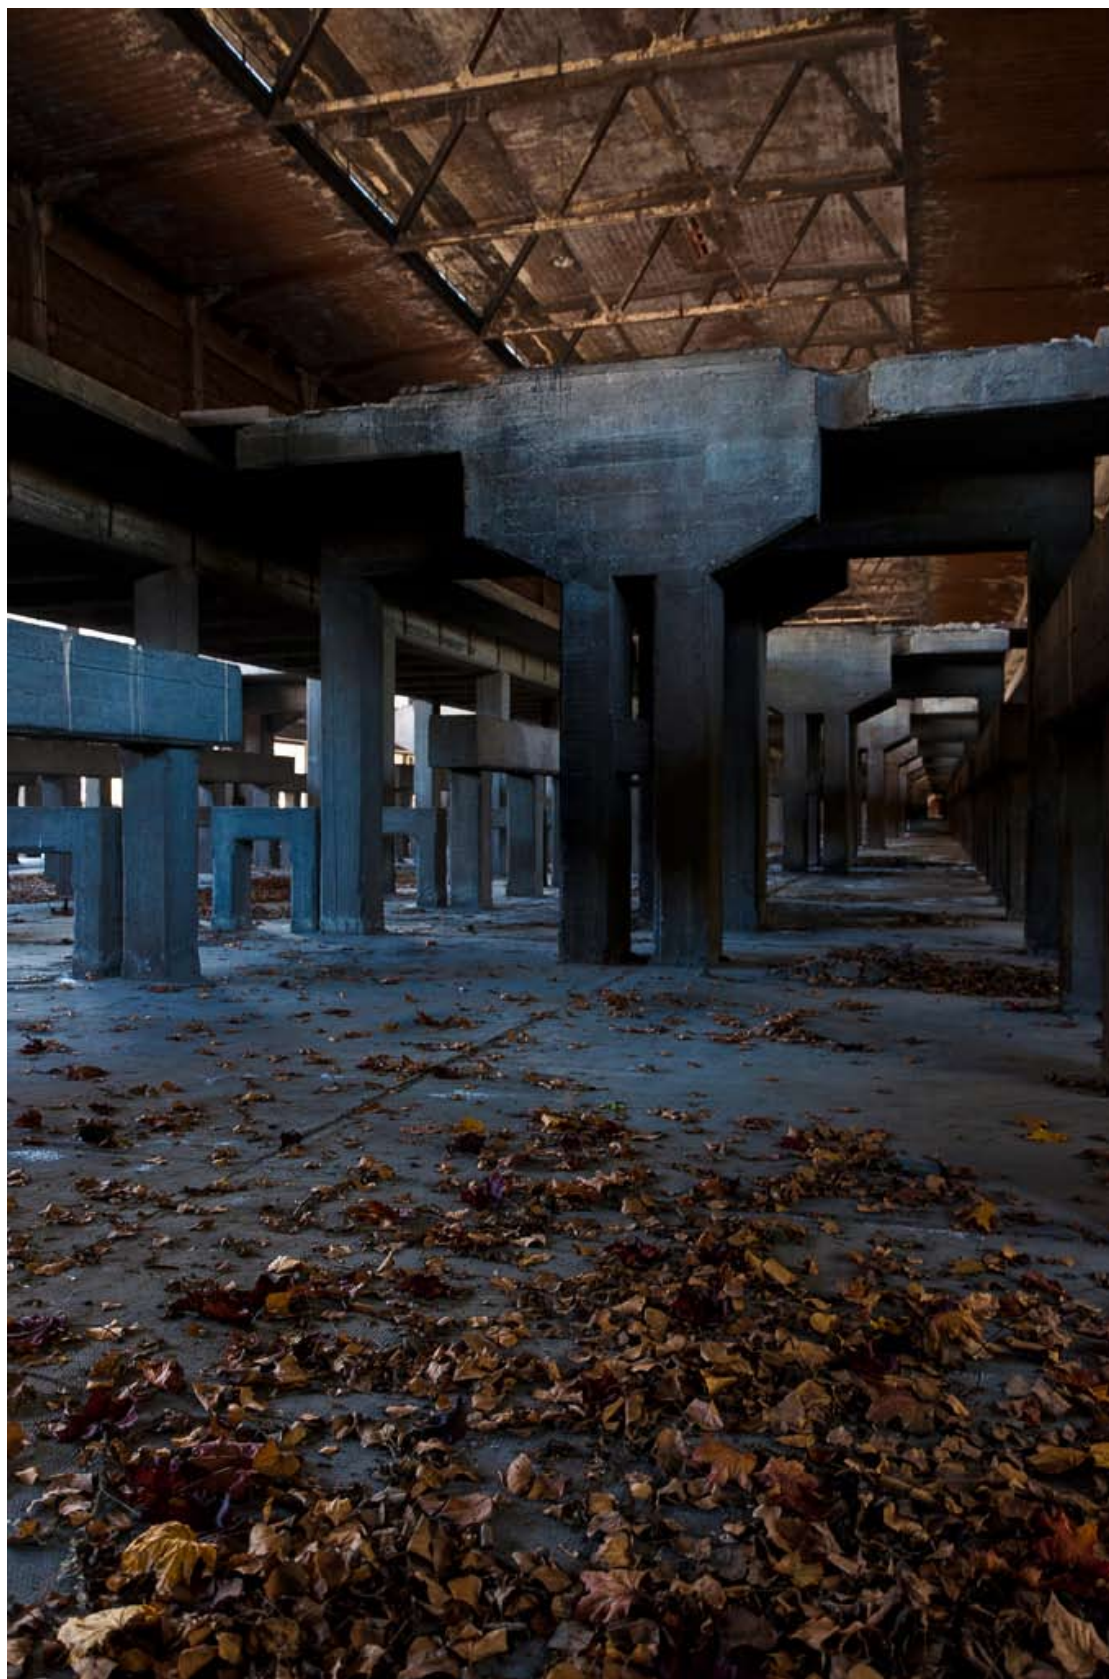

MOSTRA FOTOGRAFICA EX

FOTOGRAFIA

G32

FORMATO

100x70cm

ESPOSIZIONI

09/2012 Centro culturale Candiani
Mestre (VE)