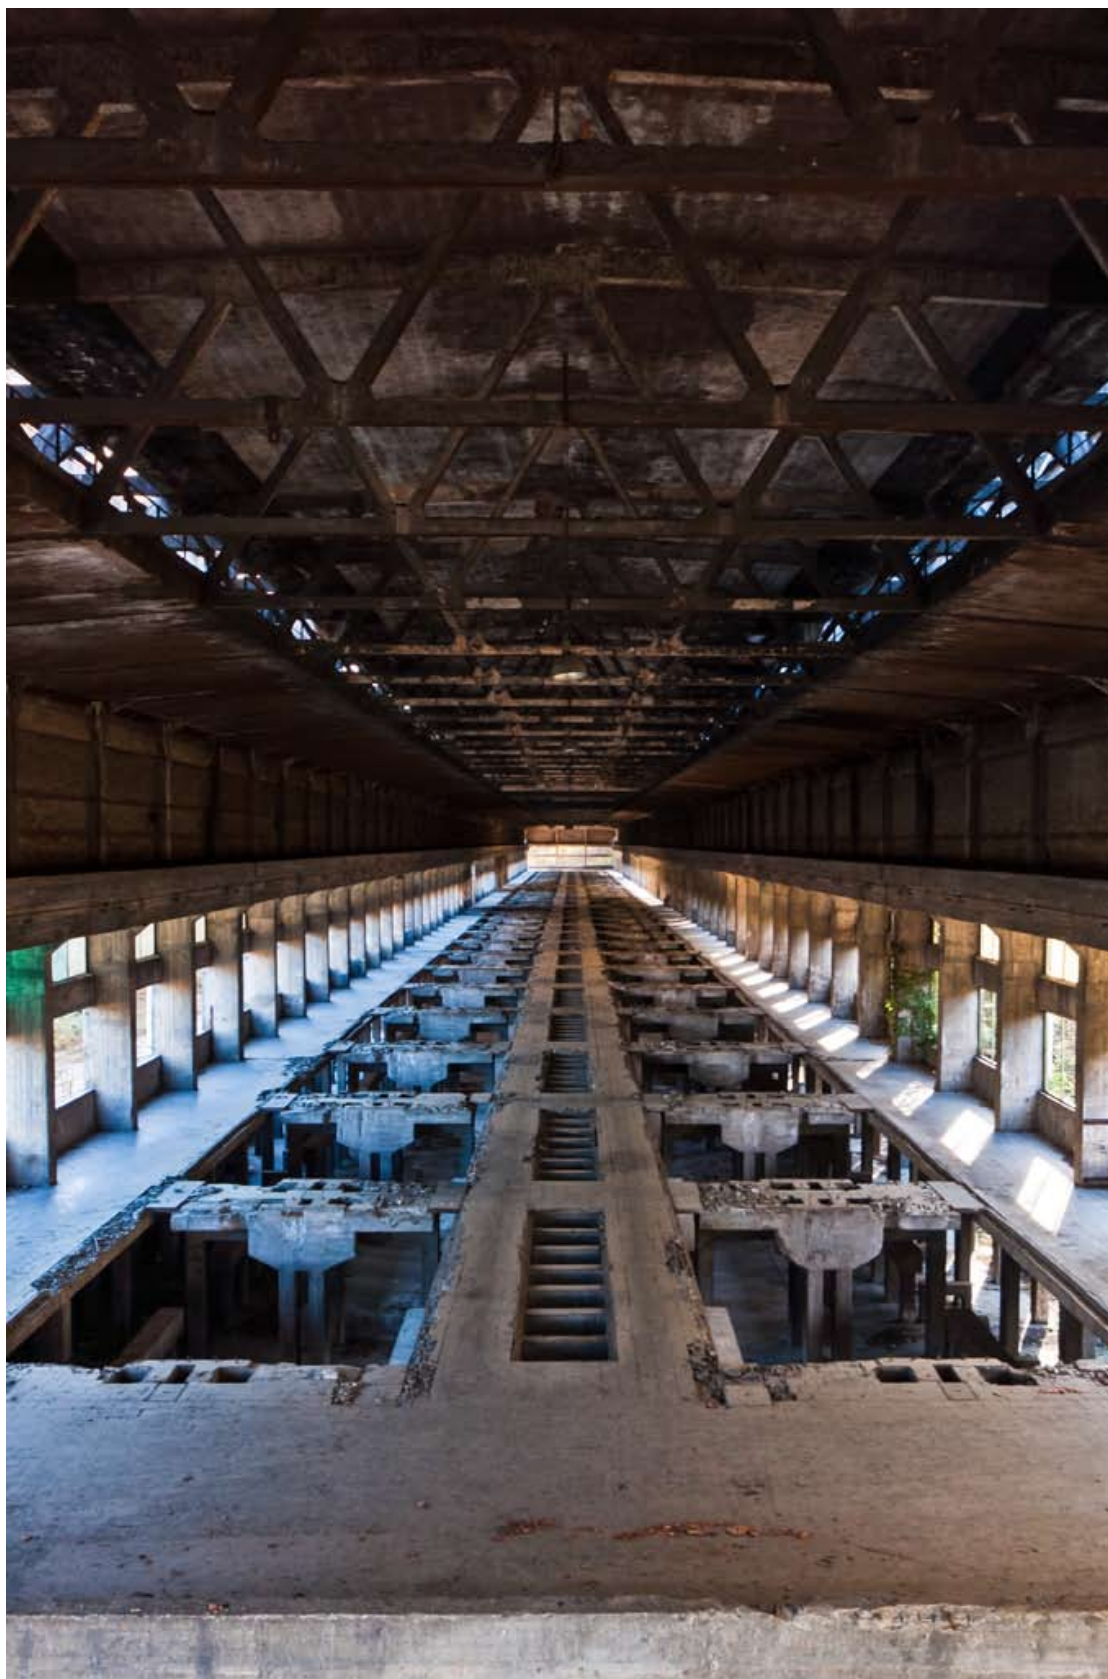

FOTOGRAFIA

G02

FORMATO

100x70cm

ESPOSIZIONI

09/2012 Centro culturale Candiani
Mestre (VE)

MOSTRA FOTOGRAFICA EX

FOTOGRAFIA