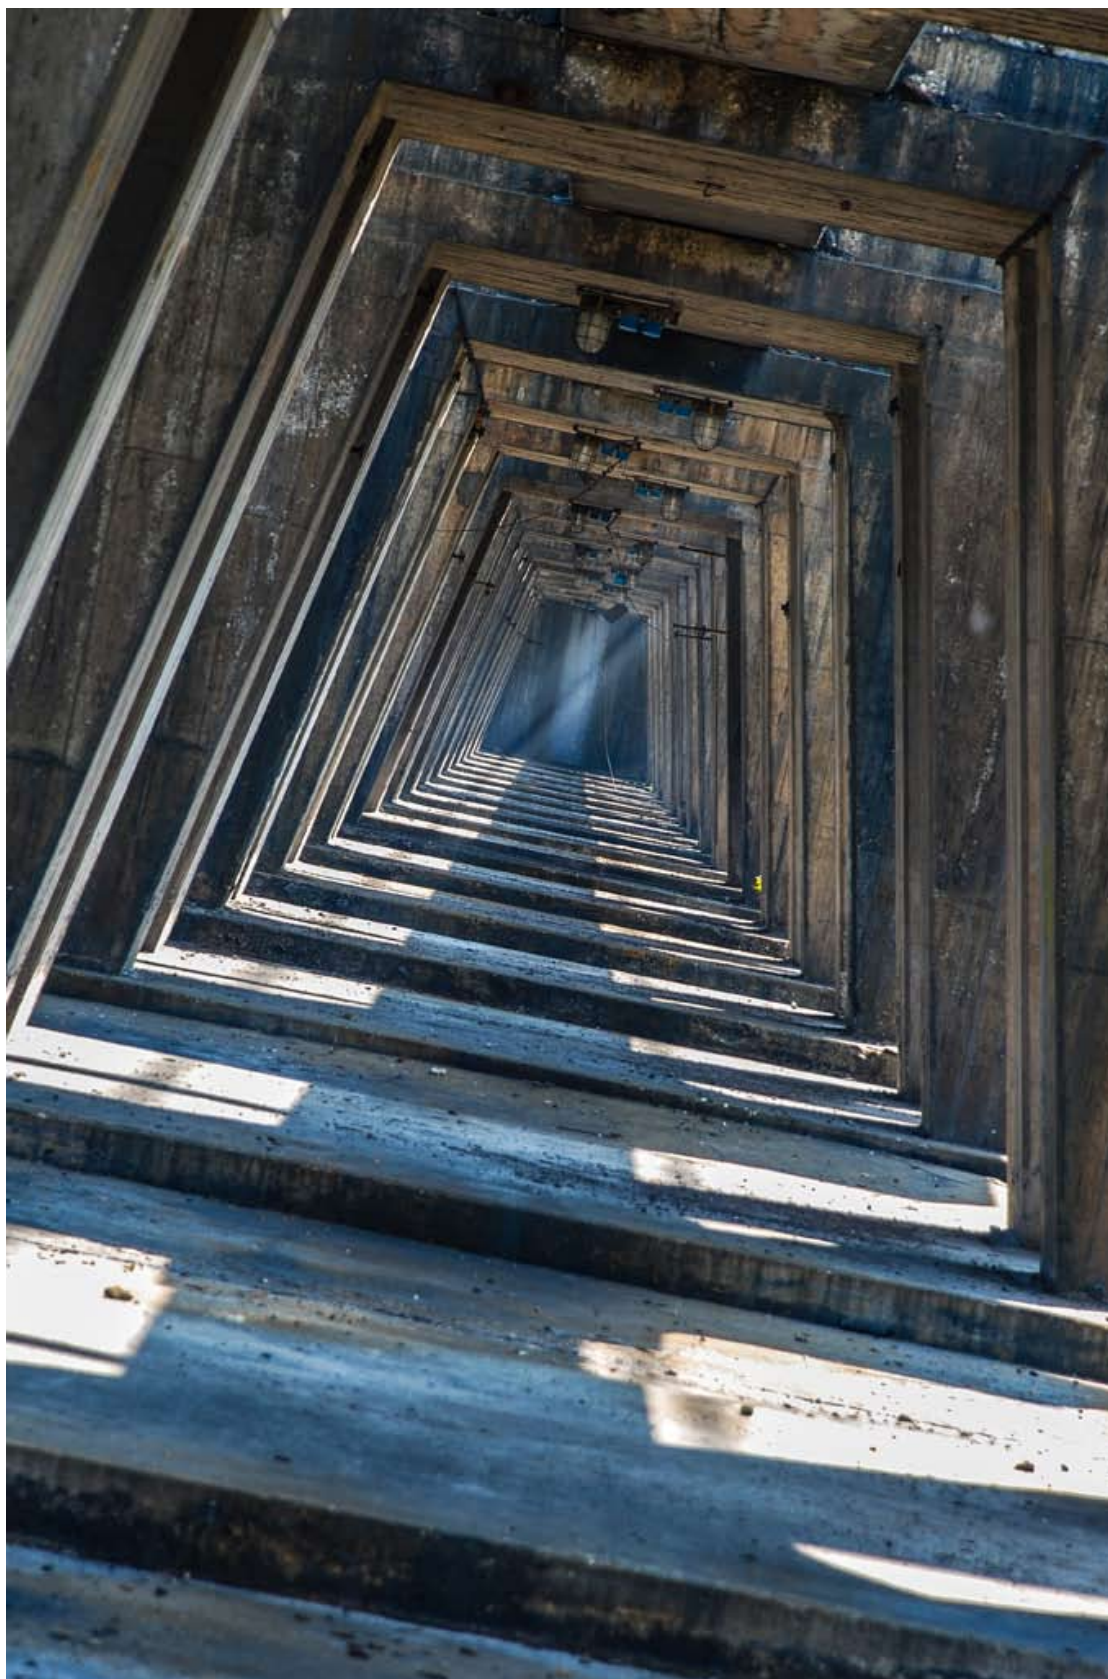

MOSTRA FOTOGRAFICA EX

FOTOGRAFIA

G38

FORMATO

100x70cm

ESPOSIZIONI

09/2012 Centro culturale Candiani
Mestre (VE)