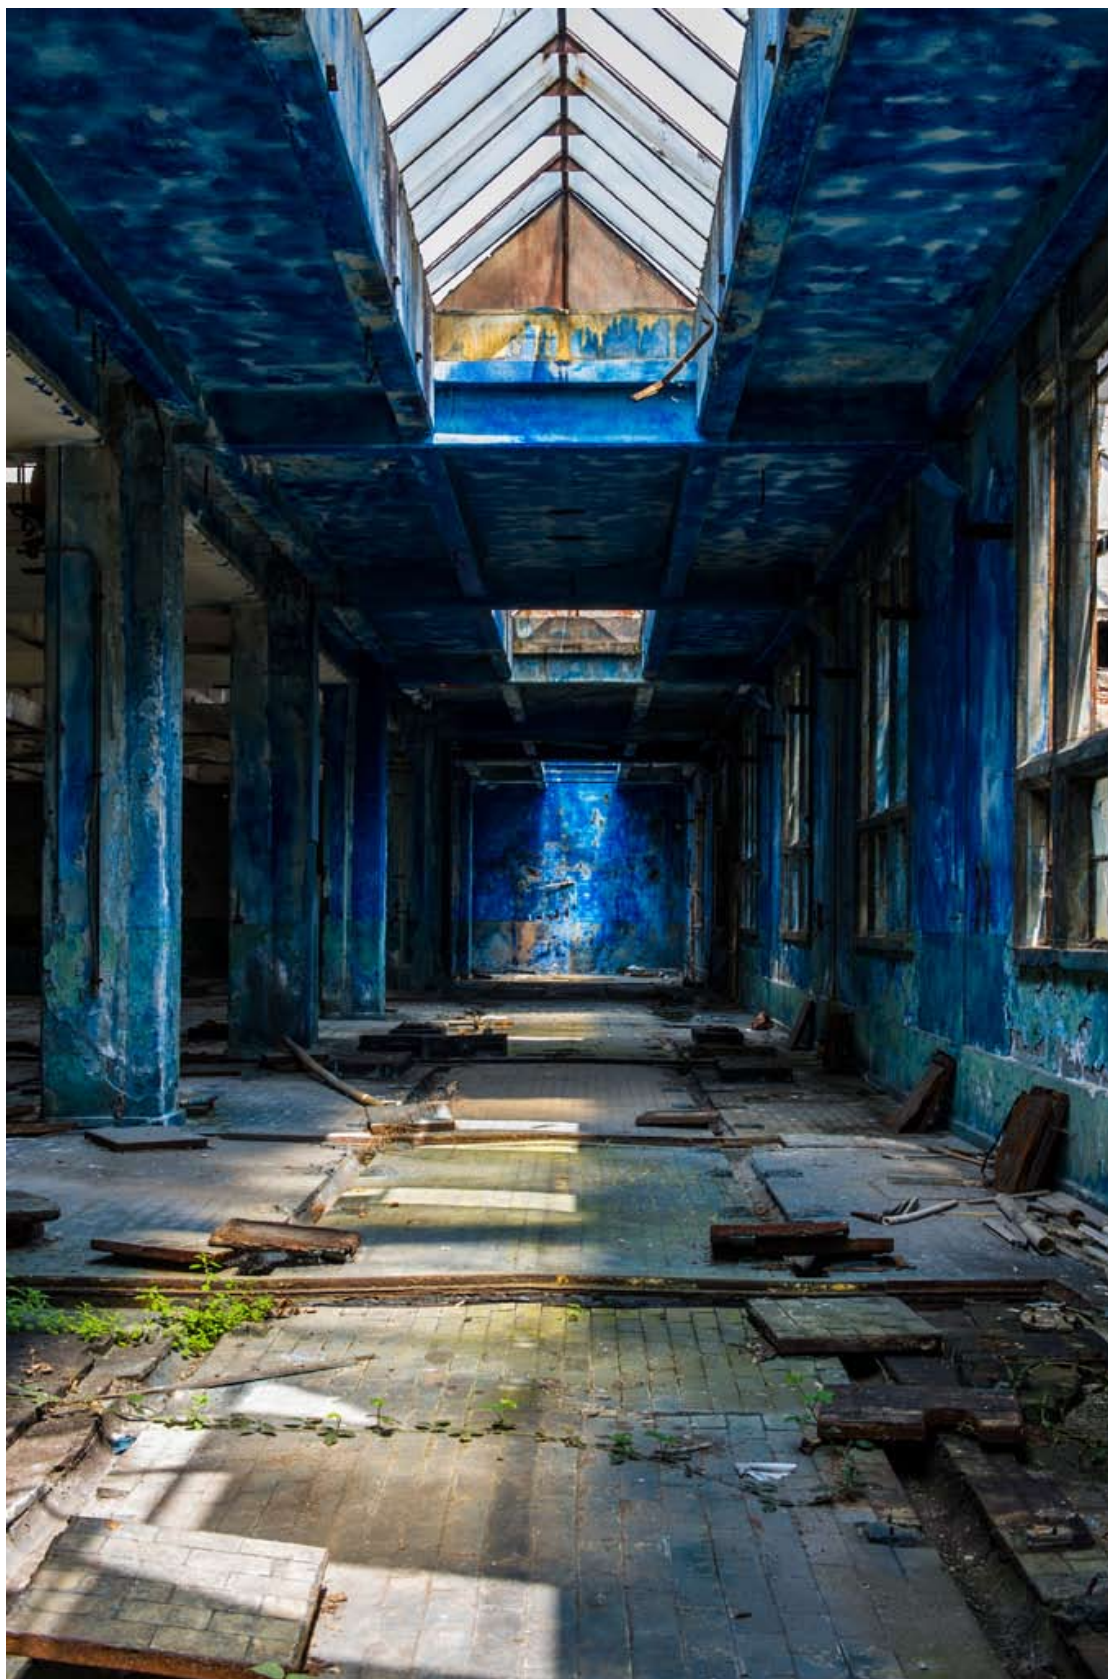

MOSTRA FOTOGRAFICA EX

FOTOGRAFIA

G07

FORMATO

100x70cm

ESPOSIZIONI

09/2012 Centro culturale Candiani
Mestre (VE)