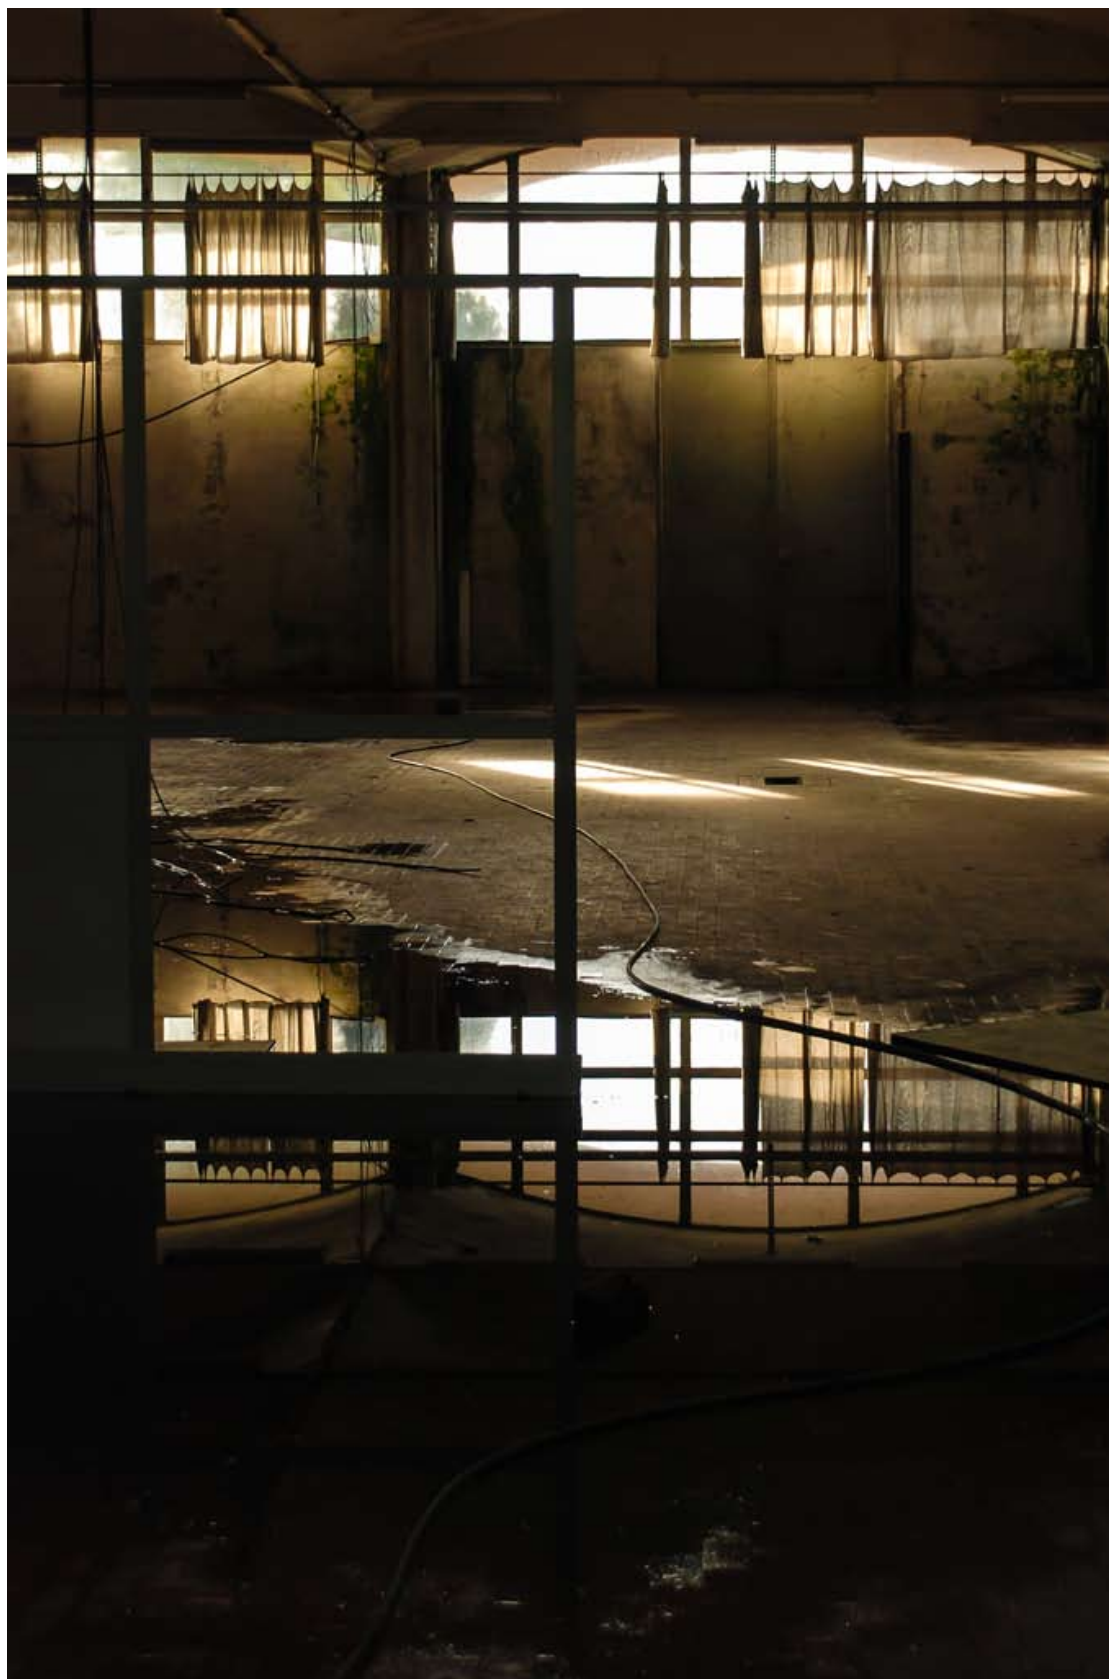

MOSTRA FOTOGRAFICA EX

FOTOGRAFIA

G21

FORMATO

100x70cm

ESPOSIZIONI

09/2012 Centro culturale Candiani
Mestre (VE)