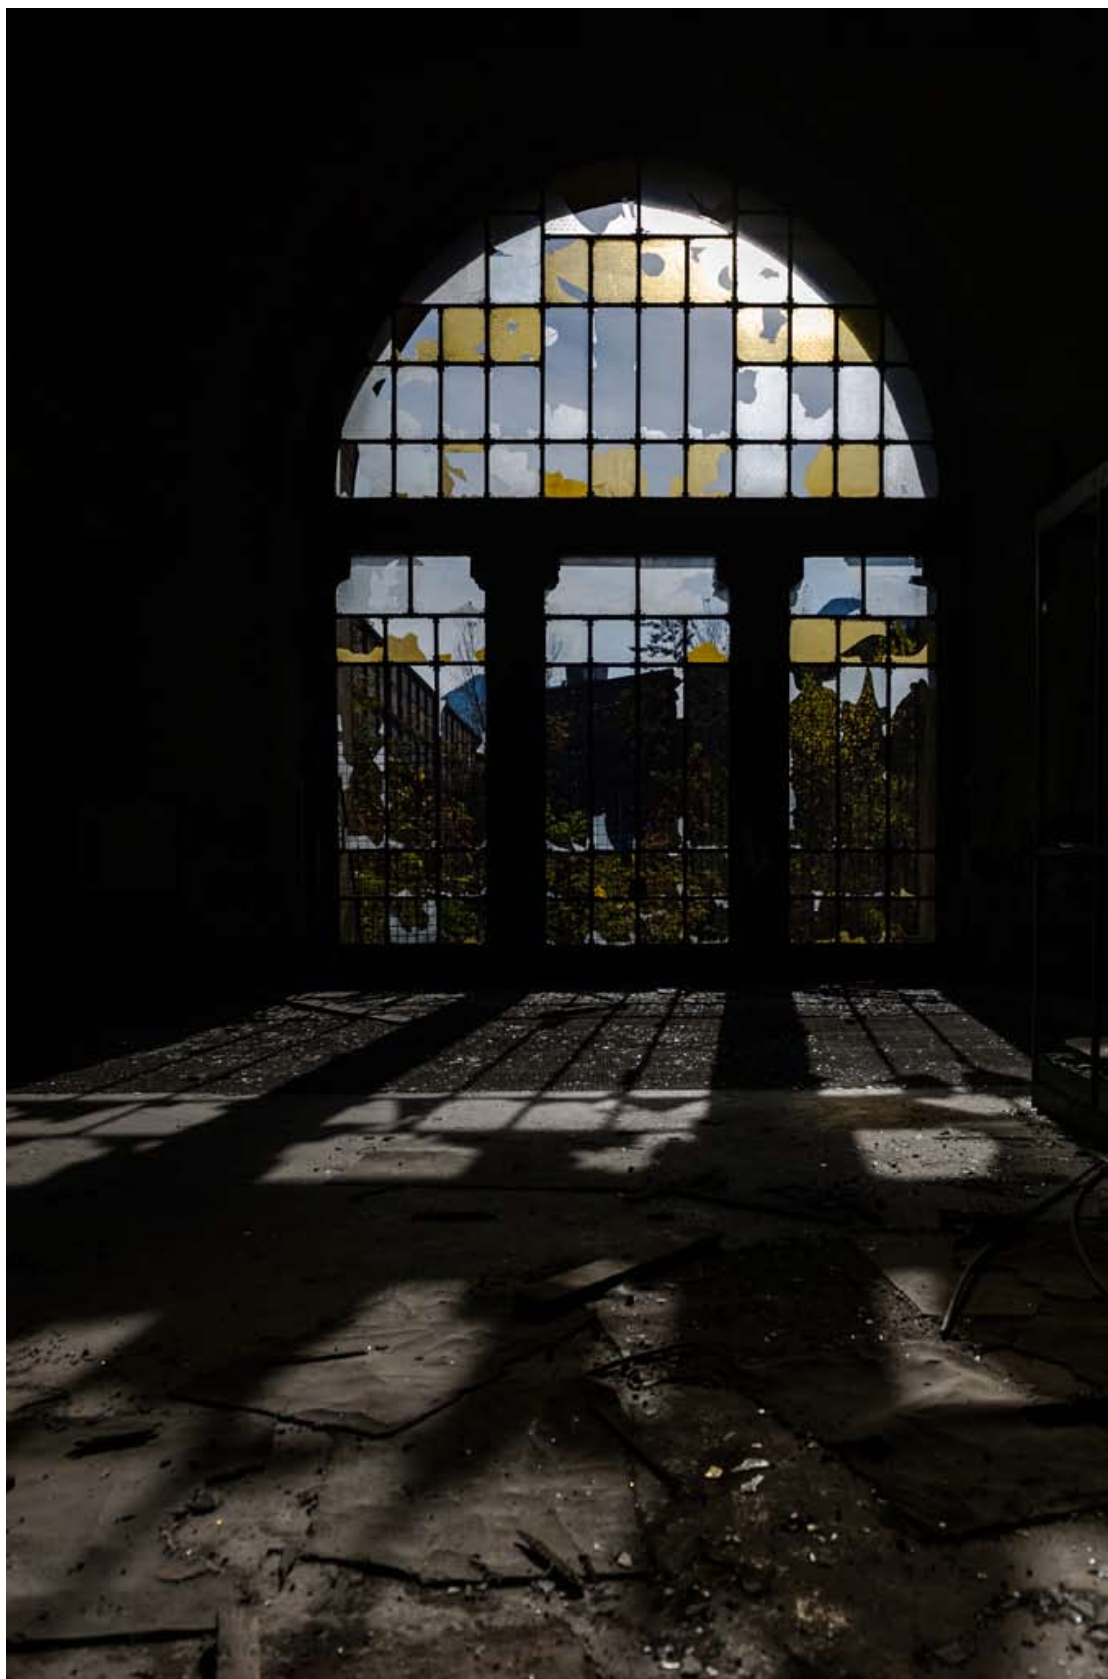

MOSTRA FOTOGRAFICA EX

FOTOGRAFIA

G24

FORMATO

100x70cm

ESPOSIZIONI

09/2012 Centro culturale Candiani
Mestre (VE)