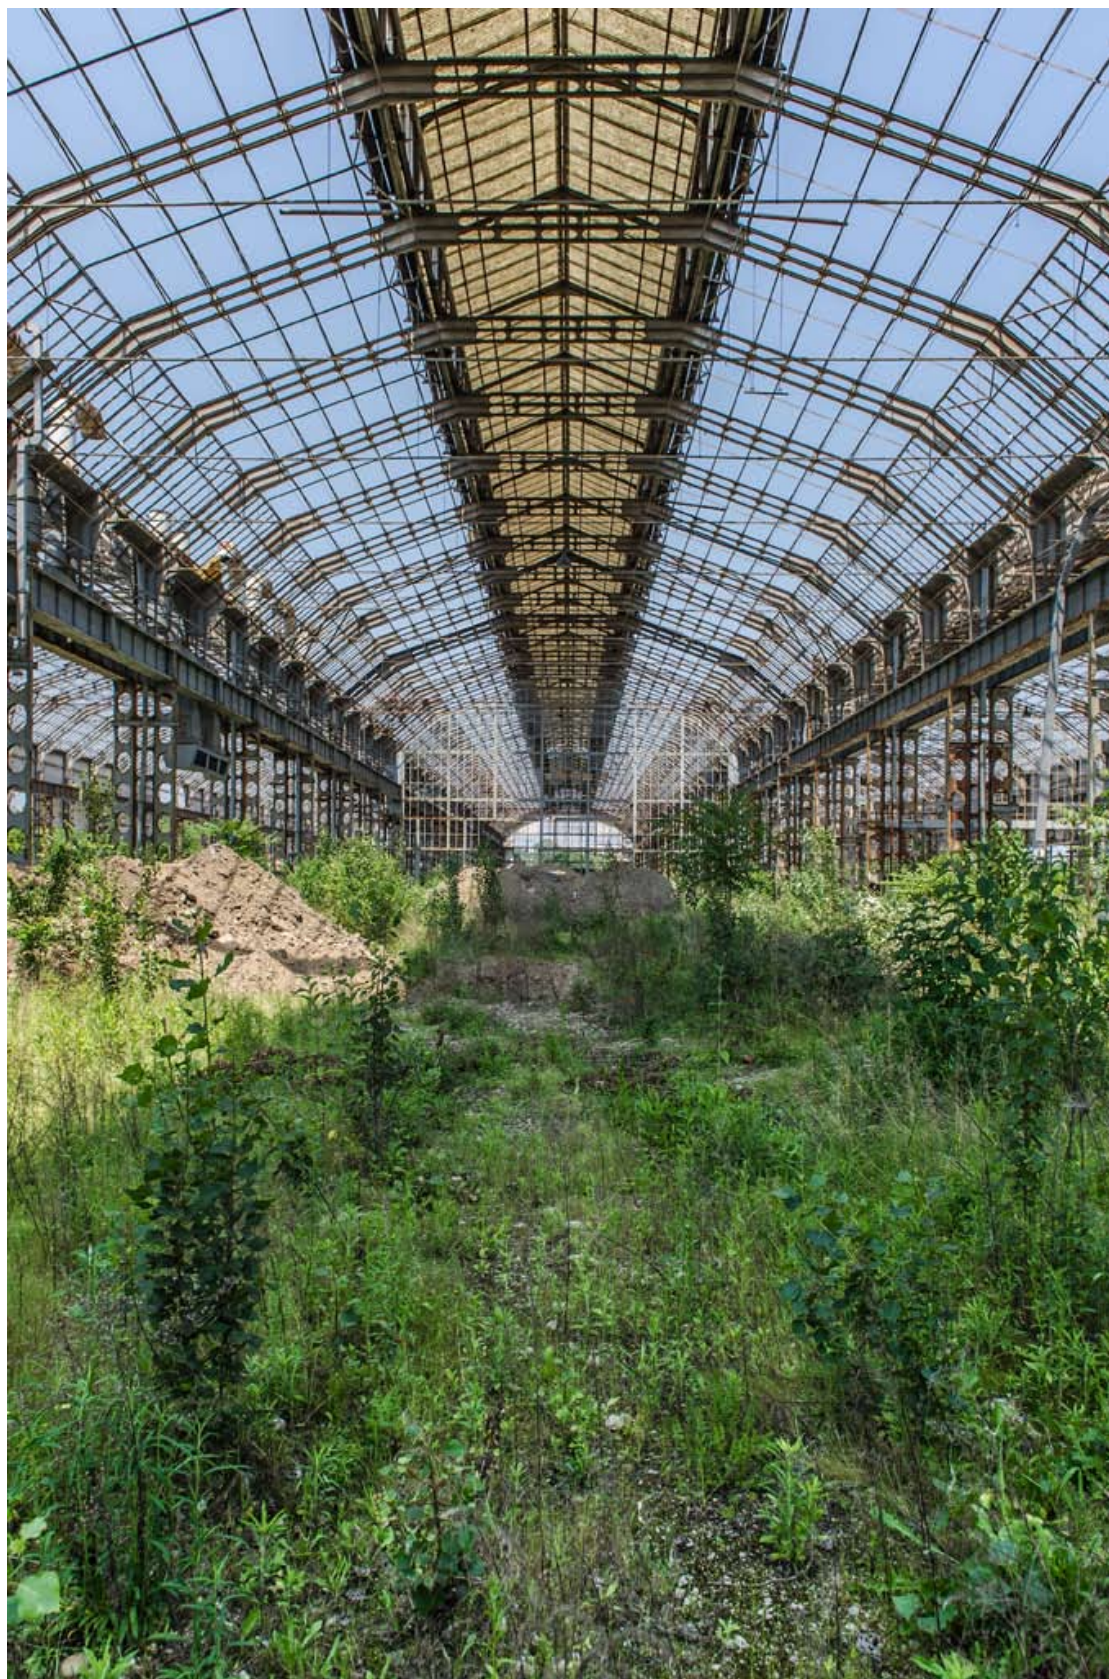

09/2012 Centro culturale Candiani
Mestre (VE)

MOSTRA FOTOGRAFICA EX

FOTOGRAFIA

G08

FORMATO

100x70cm

ESPOSIZIONI

09/2012 Centro culturale Candiani
Mestre (VE)