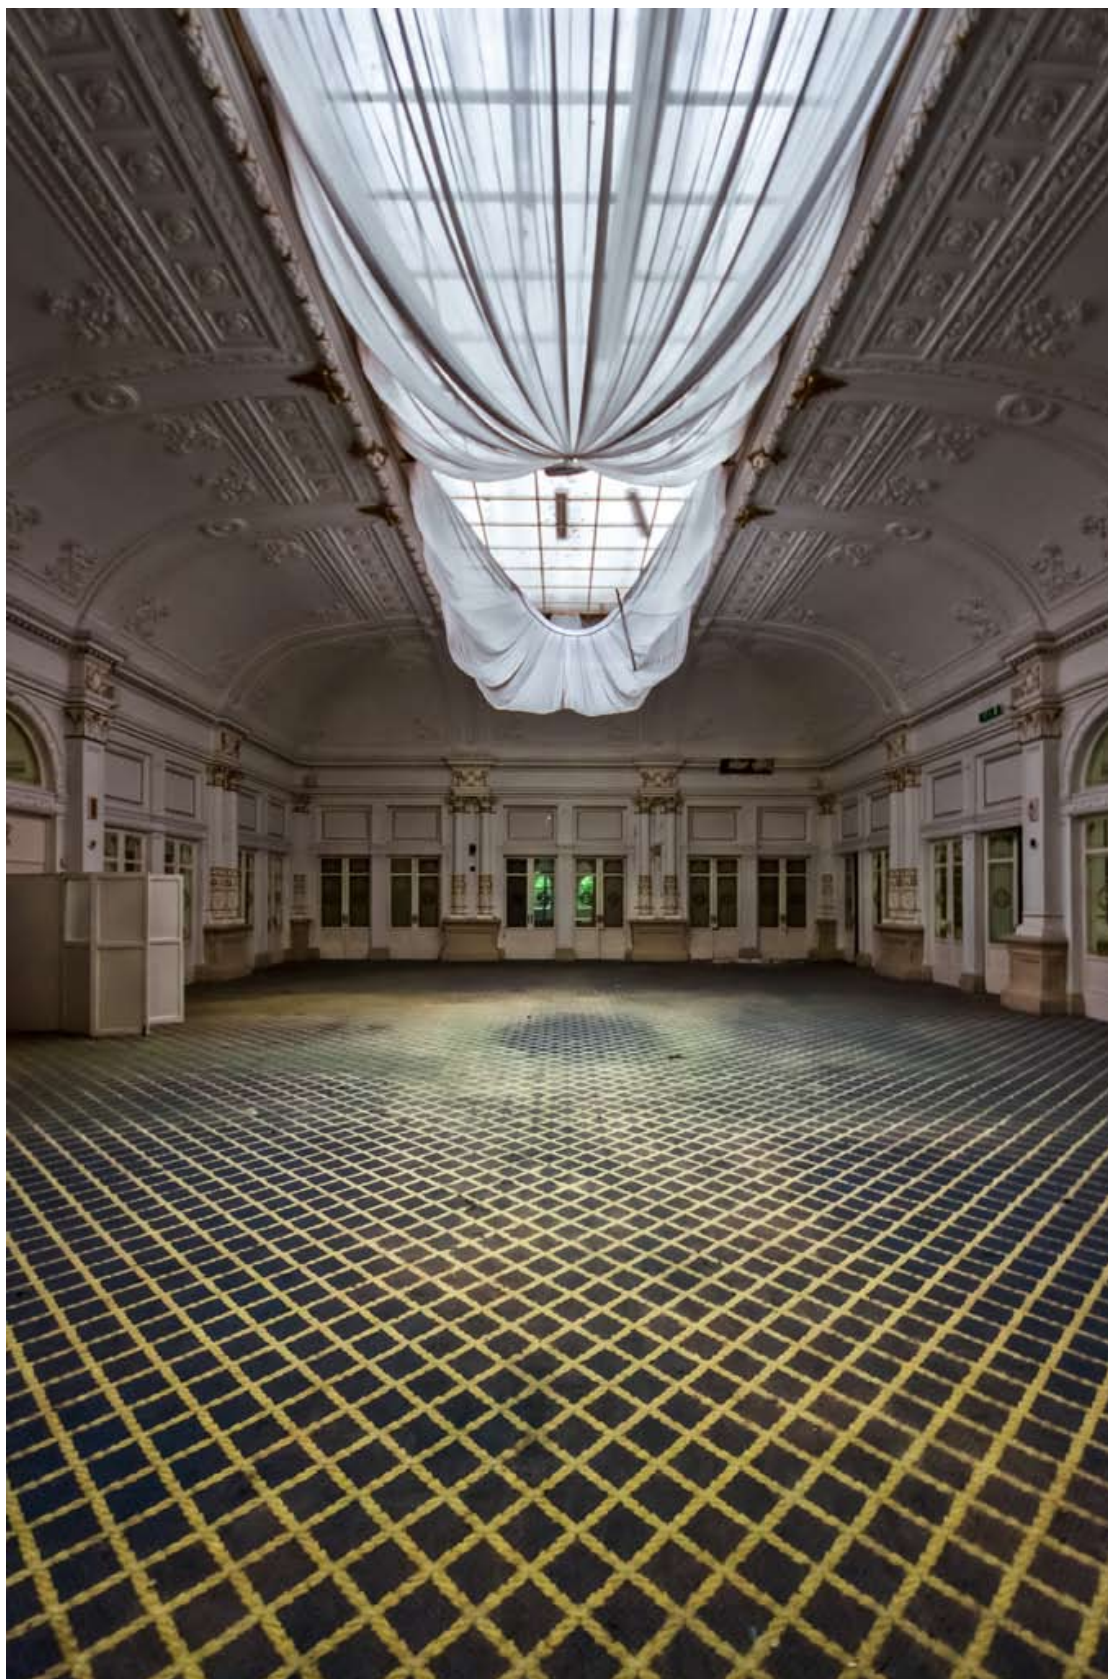

MOSTRA FOTOGRAFICA EX

FOTOGRAFIA

G06

FORMATO

100x70cm

ESPOSIZIONI

09/2012 Centro culturale Candiani
Mestre (VE)