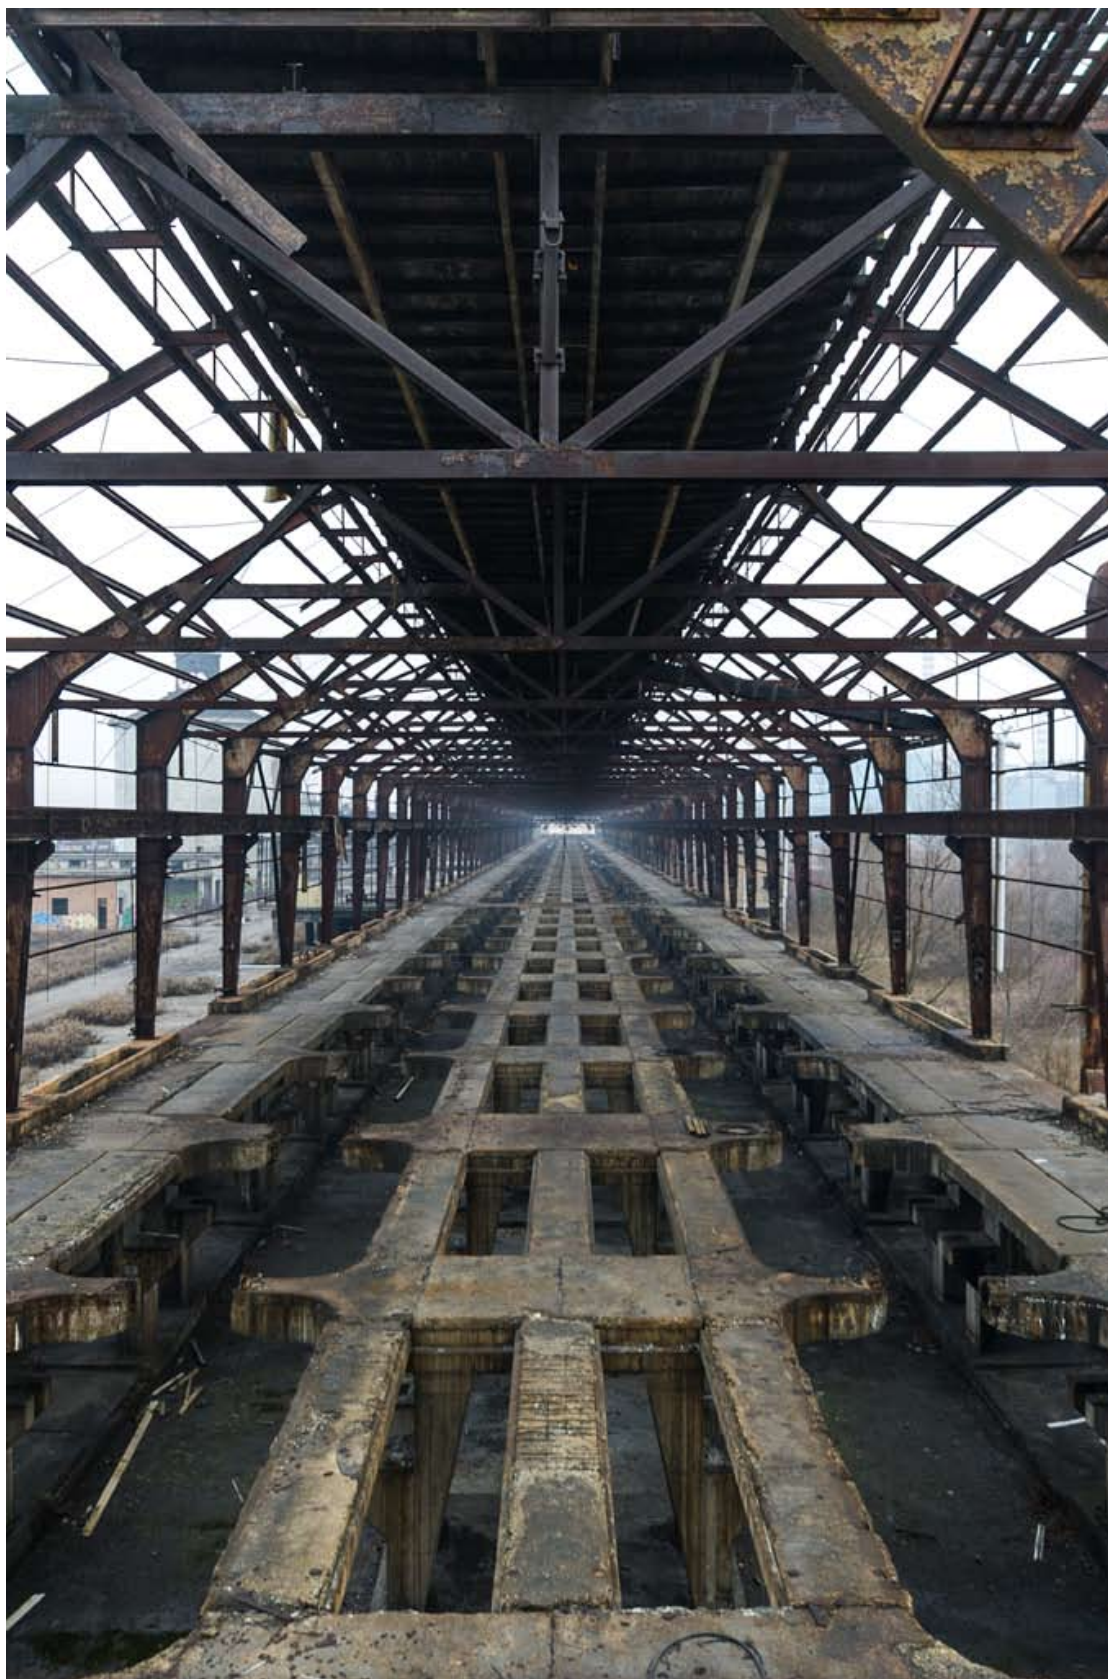

MOSTRA FOTOGRAFICA EX

FOTOGRAFIA

G04

FORMATO

100x70cm

ESPOSIZIONI

09/2012 Centro culturale Candiani
Mestre (VE)