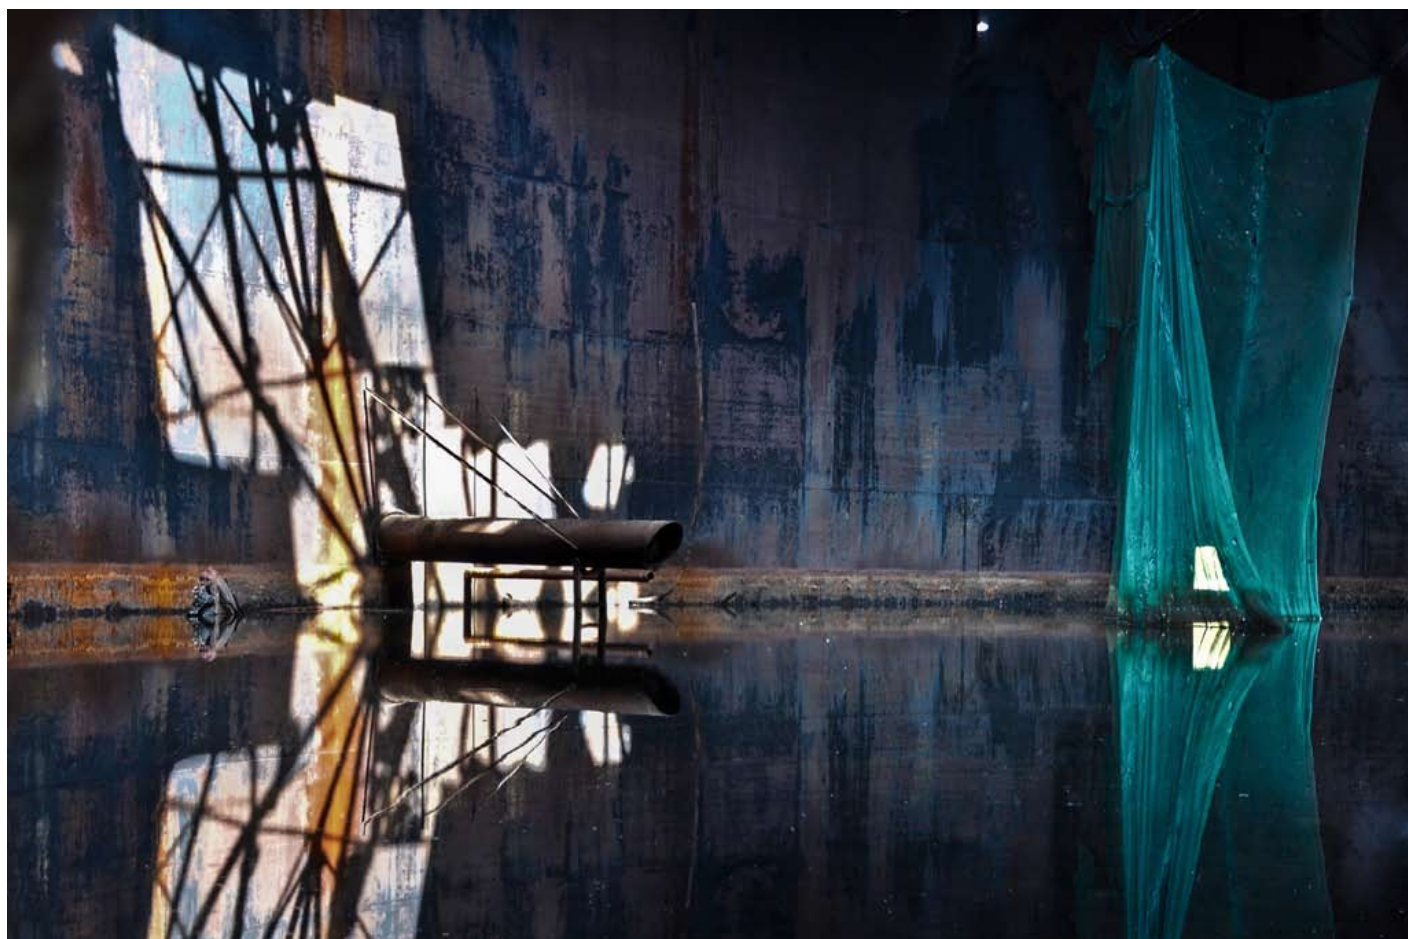

FOTOGRAFIA

G26

FORMATO

100x70cm

ESPOSIZIONI

09/2012 Centro culturale Candiani
Mestre (VE)

MOSTRA FOTOGRAFICA EX

FOTOGRAFIA